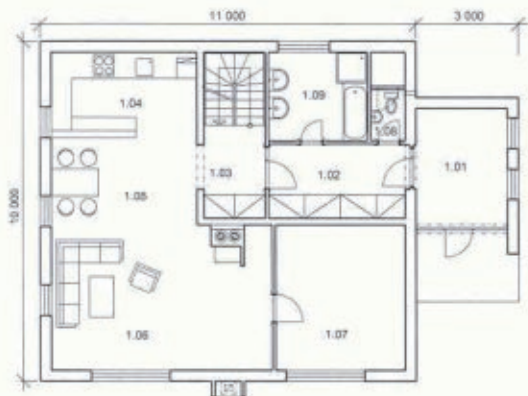

MONTPV 122

1.01	zádveř	09,20 m ²
1.02	chodba	08,70 m ²
1.03	schodiště	08,80 m ²
1.04	kuchyň	10,75 m ²
1.05	jídlna	11,00 m ²
1.06	obývací pokoj	27,70 m ²
1.07	pokoj	16,20 m ²
1.08	wc	02,60 m ²
1.09	koupelna	07,50 m ²

2.01	chodba	02,16 m ²
2.02	pokoj	18,75 m ²
2.03	pokoj	20,60 m ²
2.04	koupelna, WC	03,95 m ²
2.05	terasa	47,25 m ²

Zastavěná plocha	122,00 m ²
Obytná plocha	105,00 m ²
Užitková plocha	147,90 m ²
Obestavěný prostor	573,10 m ³