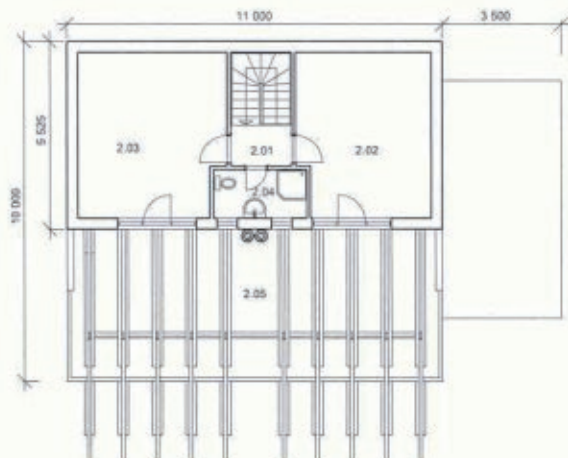

MONTPV 122

1.01	zádveř	09,20 m ²
1.02	chodba	08,70 m ²
1.03	schodiště	08,80 m ²
1.04	kuchyň	10,75 m ²
1.05	jídlna	11,00 m ²
1.06	obývací pokoj	27,70 m ²
1.07	pokoj	16,20 m ²
1.08	wc	02,60 m ²
1.09	koupelna	07,50 m ²

2.01	chodba	02,16 m ²
2.02	pokoj	18,75 m ²
2.03	pokoj	20,60 m ²
2.04	koupelna, WC	03,95 m ²
2.05	terasa	47,25 m ²

Zastavěná plocha	122,00 m ²
Obytná plocha	105,00 m ²
Užitková plocha	147,90 m ²
Obestavěný prostor	573,10 m ³