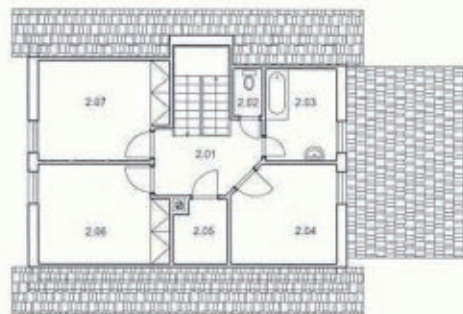

MONTPV 80 BASIC

1.01	zádveř	03,75 m ²
1.02	chodba	05,15 m ²
1.03	obývací pokoj	16,90 m ²
1.04	kuchyň	13,00 m ²
1.05	spíž	02,45 m ²
1.06	schodiště	05,65 m ²
1.07	šatna	02,35 m ²
1.08	koupelna + wc	06,55 m ²
1.09	ložnice	12,10 m ²
1.10	přístřešek pro auto	22,80 m ²

2.01	chodba	06,45 m ²
2.02	wc	01,35 m ²
2.03	koupelna	06,25 m ²
2.04	ložnice	10,00 m ²
2.05	šatna	03,25 m ²
2.06	pokoj	12,35 m ²
2.07	pokoj	12,35 m ²

Zastavěná plocha	80,00 m ²
Obytná plocha	73,00 m ²
Užitková plocha	137,90 m ²
Obestavěný prostor	442,80 m ³