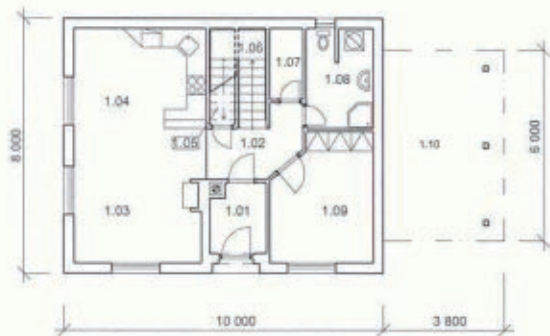

MONTPV 80 BASIC

1.01	zádveř	03,75 m ²
1.02	chodba	05,15 m ²
1.03	obývací pokoj	16,90 m ²
1.04	kuchyň	13,00 m ²
1.05	spíž	02,45 m ²
1.06	schodiště	05,65 m ²
1.07	šatna	02,35 m ²
1.08	koupelna + wc	06,55 m ²
1.09	ložnice	12,10 m ²
1.10	přístřešek pro auto	22,80 m ²

2.01	chodba	06,45 m ²
2.02	wc	01,35 m ²
2.03	koupelna	06,25 m ²
2.04	ložnice	10,00 m ²
2.05	šatna	03,25 m ²
2.06	pokoj	12,35 m ²
2.07	pokoj	12,35 m ²

Zastavěná plocha	80,00 m ²
Obytná plocha	73,00 m ²
Užitková plocha	137,90 m ²
Obestavěný prostor	442,80 m ³