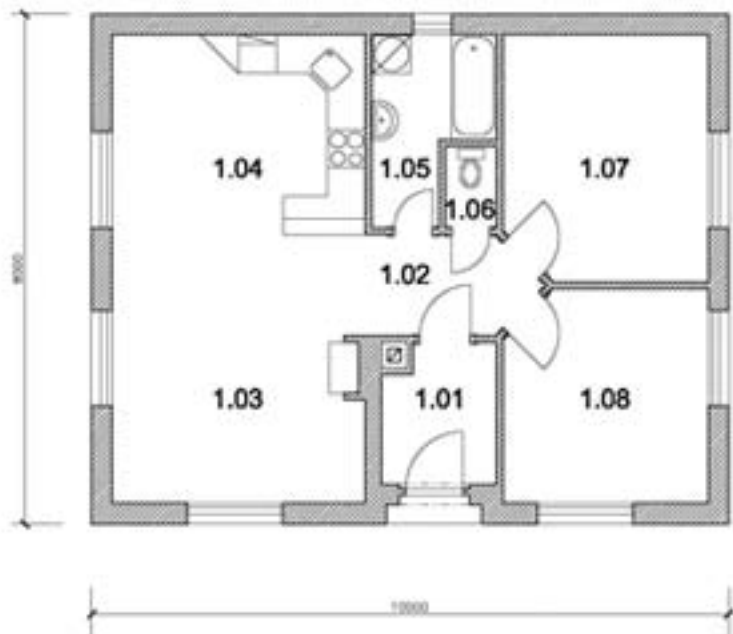

MONTPV 80 BUNGALOV

LEGENDA MÍSTNOSTÍ

1.01	zádveř	3,75 m ²
1.02	chodba	3,90 m ²
1.03	obývací pokoj	16,80 m ²
1.04	kuchyň + jídelna	12,50 m ²
1.05	koupelna	4,65 m ²
1.06	wc	1,05 m ²
1.07	pokoj	12,25 m ²
1.08	pokoj	10,60 m ²

Zastavěná plocha	80,00 m ²
Obytná plocha	52,20 m ²
Užitková plocha	65,30 m ²