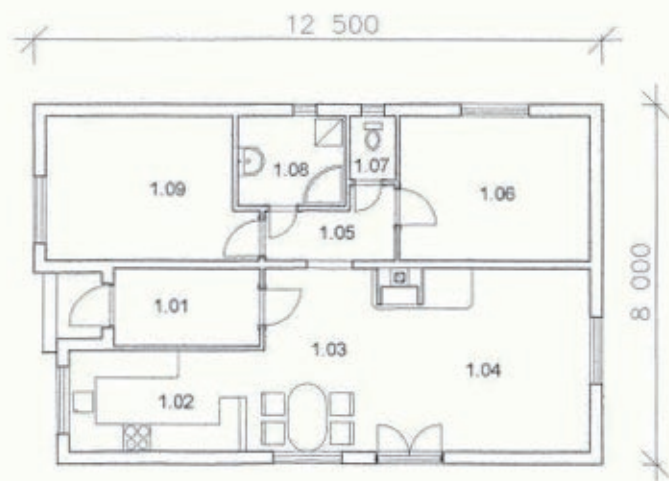

MONTPV 98

1.01	zábveř	5,55 m ²
1.02	kuchyň	9,60 m ²
1.03	jídlna	10,05 m ²
1.04	obývací pokoj	18,30 m ²
1.05	chodba	3,80 m ²
1.06	ložnice	13,60 m ²
1.07	WC	1,45 m ²
1.08	koupelna	4,80 m ²
1.09	pokoj	13,90 m ²

Zastavěná plocha	97,90 m ²
Obytná plocha	65,45 m ²
Užitková plocha	81,05 m ²
Obestavěný prostor	422,50 m ²