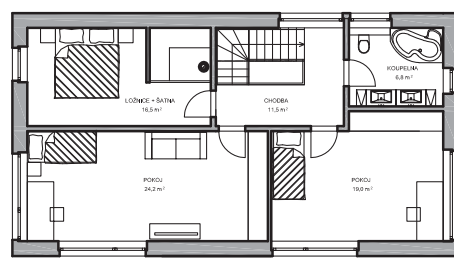

Castanea

K-KONTROL®
STAVEBNÍ SYSTÉM

RODINNÝ DŮM S KRYTOU TERASOU

Castanea je moderní dvoupatrový rodinný dům s pultovou střechou a krytou zastřešenou terasou. Velké prosklené plochy v čelní fasádě a naopak absence oken na severní straně domu splňují nejnáročnější požadavky na energeticky úsporné bydlení. Díky tomu je provedení tohoto domu v pasivním standardu velmi snadné. Dům je možné realizovat v zrcadlově převráceném provedení.

Přízemí

První patro

Dispozice	4 + 1
Zastavěná plocha	99 m ²
Užitná plocha	135 m ²
Výška hřebene	6,7 m
Sklon střechy	4°
Orientace vstupu	SV, V, JV