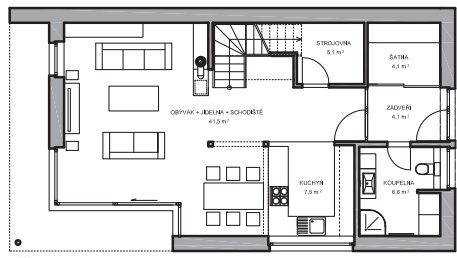

Castanea

K-KONTROL®
STAVEBNÍ SYSTÉM

RODINNÝ DŮM S KRYTOU TERASOU

Castanea je moderní dvoupatrový rodinný dům s pultovou střechou a krytou zastřešenou terasou. Velké prosklené plochy v čelní fasádě a naopak absence oken na severní straně domu splňují nejnáročnější požadavky na energeticky úsporné bydlení. Díky tomu je provedení tohoto domu v pasivním standardu velmi snadné. Dům je možné realizovat v zrcadlově převráceném provedení.

Přízemí

První patro

Dispozice	4 + 1
Zastavěná plocha	99 m ²
Užitná plocha	135 m ²
Výška hřebene	6,7 m
Sklon střechy	4°
Orientace vstupu	SV, V, JV